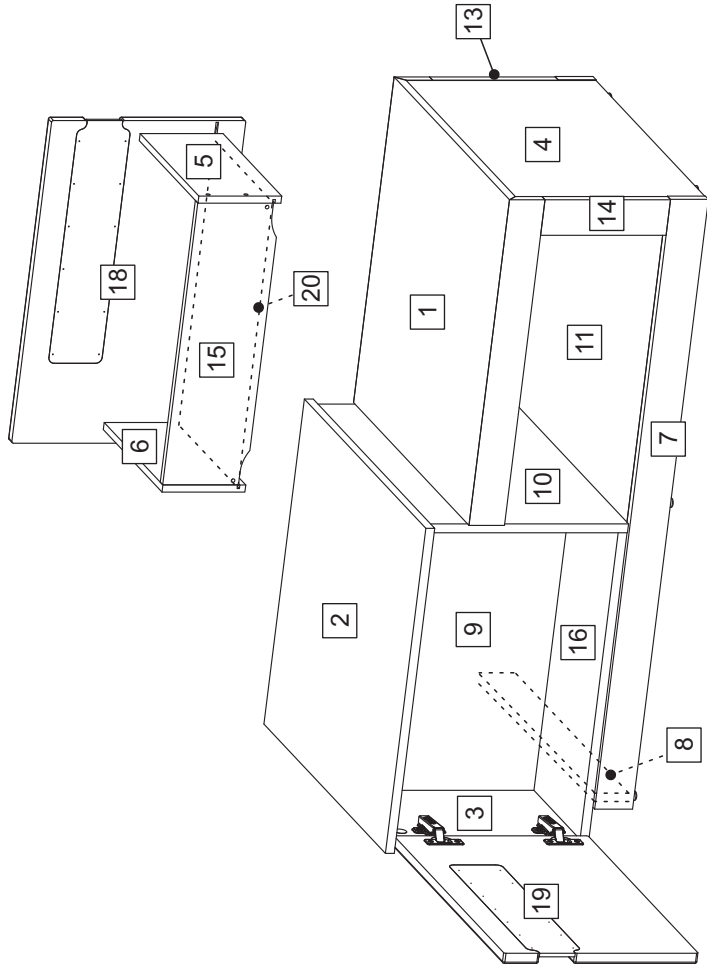

KASHMIR
SL KH 29
41

Nr. • No. • N° • Номер • Č. • Sz. • Ne
 Typ • Type • Tip • Tipus • Тип • Тип

000 x 500 x 500
 ABCD 03 06 PP 03/03
 1/9
 000 x 00 x 00 cm
 00 kg
 1/2

B1	ϕ 8x28	x50
T1		x24
M1		x24
C2	ϕ 20	x6
C2	ϕ 20	x6
K1	7x50	x6
J23		x3
F15		x10
L1		x2

Z2		x1
Z2C		x1
S8		4x13
L21		x2
P13		3,5x13
		x8

R32		x1
E1		6,3x13
S4		3x16
		x2

Nr	Ausmaß	St
1	570	15
2	549	600
3	335	556
4	321	540
5	290	140
6	290	140
7	1030	64
8	540	64
9	319	518
10	335	556
11	549	540
13	212	60
14	212	60
15	476	140
16	518	555
18	328	545
19	328	545
20	487	289

0 10 20 30 40 50 60 70 80 90 100 110 120 130 140 150 160 170 180 190 200

1

A

C

B

D

2

- R32** x1
- E1** 6,3x13 x4

- B1** ϕ 8x28 x16

- T1** x22

- F15** x10

3

4

5

6

7